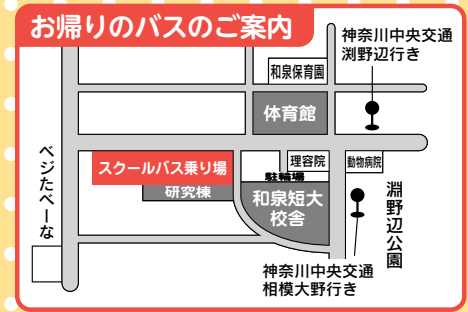

	和泉クラーク・ホール	1階キャリアデザインセンター (CDC)
10時	パイプオルガン演奏	閉室
10時30分	ダンス個人	パネルシアター 1 回目 (2A有志)
11時	ダンスサークル	きらきら音楽隊 (サークル)
11時30分		こどもLaboサークル (0・1・2才向け)
12時		閉室
12時30分	ゲスト 荒巻シャケさん	閉室
13時	保育ソング	閉室
13時30分		パネルシアター 2 回目 (2A有志)
14時	フリータイム	きらきら音楽隊 (サークル)
14時30分		閉室

和泉クラーク・ホールイベント (飲食不可)	
パイプオルガン演奏	和泉クラーク・ホールでパイプオルガンを演奏します。是非お越しください。
ダンス aka kira 発表 (学生有志個人)	幼馴染 2 人組の kirari & akane です! 小さい頃から一緒にいる 2 人の息の合ったダンスを是非見に来てください!
ダンスサークル発表 (ダンスサークル)	ダンスサークルの活動を発表します。K-POP メドレーや洋楽などみんなが知っている曲を沢山踊ります。是非一緒に盛り上がりましょう。
保育シンガーソングライター 荒巻シャケさんライブ	保育シンガーソングライター 荒巻シャケさんの遊び歌ライブ! バンダナやハンカチなどを持ってきてください。お子様から大人の方まで楽しめます。
キャリアデザインセンター (CDC) イベント (飲食不可)	
パネルシアター (学生有志)	「すてきなぼうしやさん」のパネルシアターをお楽しみいただけます。 1 回目 10 時 30 分～11 時 2 回目 13 時 30 分～14 時
きらきら演奏会 (音楽サークル)	1 回目 11 時～11 時 30 分 様々な楽器を使い演奏します。曲は子どもから高齢の方まで幅広い世代に向けたものになります。 2 回目 14 時～14 時 30 分 かわいいう手作りマラカスを作りました。皆さんもキラキラ音楽隊の一員になりましょう。
～こどもの世界を視てみよう～ (こどもLaboサークル)	子どもってなんで〇〇なの? と考えたことはありませんか? 体験を通して、子どもの世界を見てみましょう! 乳児さんとその保護者が対象です。 11 時 30 分～12 時

- **落とし物**  
落とし物は、事務局に届けてください。
  - **飲み物自動販売機**  
食堂内、1ショップ、105教室側自動ドア横の3か所にあります。
  - **ベビーカー置き場**  
ベビーカーは、1階学生ホールでお預かりします。
  - **授乳室**  
授乳室をご用意しています。事務局職員にお声がけください。
  - **ミルク用お湯**  
食堂に給湯器があります。やけどにご注意ください。
  - **おむつ替えベッド**  
2か所あります。(中庭) みんなのトイレ、(事務局前) 女性トイレ内
  - **階段昇降お助け隊**  
小さなお子様や複数いらっしゃる場合など、階段の昇降をお手伝いします。事務局前の階段に学生スタッフがおります。お声がけください。
  - **迷子**  
迷子を見かけた方は事務局にご連絡ください。
  - **ケガ・気分の悪い時**  
お近くの学生スタッフまたは事務局にお声がけください。
- 淵野辺公園の駐車場は利用できません。  
学内・大学周辺はすべて禁煙です。
- 和泉短期大学 TEL 042-754-1133