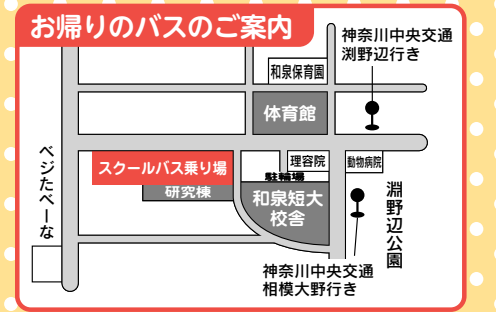

	和泉クラーク・ホール	1階キャリアデザインセンター (CDC)
10時	パイプオルガン演奏	閉室
10時30分	ダンス個人	パネルシアター 1回目 (2A有志)
11時	ダンスサークル	きらきら音楽隊 (サークル)
11時30分		こどもLaboサークル (0・1・2才向け)
12時		閉室
12時30分	ゲスト 荒巻シャケさん	閉室
13時	保育ソング	閉室
13時30分		パネルシアター 2回目 (2A有志)
14時	フリータイム	きらきら音楽隊 (サークル)
14時30分		閉室

和泉クラーク・ホールイベント (飲食不可)	
パイプオルガン演奏	和泉クラーク・ホールでパイプオルガンを演奏します。是非お越しください。
ダンスaka kira発表 (学生有志個人)	幼馴染 2人組の kirari & akane です! 小さい頃から一緒にいる 2人の息の合ったダンスを是非見に来てください!
ダンスサークル発表 (ダンスサークル)	ダンスサークルの活動を発表します。K-POP メドレーや洋楽などみんなが知っている曲を沢山踊ります。是非一緒に盛り上がりましょう。
保育シンガーソングライター 荒巻シャケさんライブ	保育シンガーソングライター 荒巻シャケさんの遊び歌ライブ! バンダナやハンカチなどを持ってきてください。お子様から大人の方まで楽しめます。
キャリアデザインセンター (CDC) イベント (飲食不可)	
パネルシアター (学生有志)	「すてきなぼうしやさん」のパネルシアターをお楽しみいただけます。 1回目 10時30分～11時 2回目 13時30分～14時
きらきら演奏会 (音楽サークル)	1回目 11時～11時30分 様々な楽器を使い演奏します。曲は子どもから高齢の方まで幅広い世代に向けたものになります。 2回目 14時～14時30分 かわいい手作りマラカスを作りました。皆さんもキラキラ音楽隊の一員になりましょう。
～こどもの世界を視てみよう～ (こどもLaboサークル)	子どもってなんで〇〇なの? と思ったことはありませんか? 体験を通して、子どもの世界を見てみましょう! 乳児さんとその保護者が対象です。 11時30分～12時

- **落とし物**
落とし物は、事務局に届けてください。
 - **飲み物自動販売機**
食堂内、1ショップ、105教室側自動ドア横の3か所にあります。
 - **ベビーカー置き場**
ベビーカーは、1階学生ホールでお預かりします。
 - **授乳室**
授乳室をご用意しています。事務局職員にお声がけください。
 - **ミルク用お湯**
食堂に給湯器があります。やけどにご注意ください。
 - **おむつ替えベッド**
2か所あります。(中庭) みんなのトイレ、(事務局前) 女性トイレ内
 - **階段昇降お助け隊**
小さなお子様や複数いらっしゃる場合など、階段の昇降をお手伝いします。事務局前の階段に学生スタッフがおります。お声がけください。
 - **迷子**
迷子を見かけた方は事務局にご連絡ください。
 - **ケガ・気分の悪い時**
お近くの学生スタッフまたは事務局にお声がけください。
- 淵野辺公園の駐車場は利用できません。
学内・大学周辺はすべて禁煙です。
- 和泉短期大学 TEL 042-754-1133

- バス時刻表 (乗り場はそれぞれ異なります)**
- 無料スクールバス (相模大野・淵野辺両駅発)
12時30分 14時 15時
 - 神奈川中央交通 相模大野駅行き
12時～15時台すべて 01分・31分
 - 神奈川中央交通 淵野辺駅行き
12時42分/13時22分
14時02分・42分/15時22分

4年ぶりの再開 おかえりな祭いずみ祭

～つなごう和泉の輪～

実行委員長 あいさつ

本日はお忙しいところ、第54回いずみ祭にお越しいただきありがとうございます。感染症はまだ続いているようですが、4年ぶりに開催出来たことをとても嬉しく思います。「4年ぶりの再開 おかえりな祭いずみ祭～つなごう和泉の輪～」というテーマを掲げ、お越し頂いた皆様、出店して下さる地域の方々や学生が笑顔で楽しめるようにと準備を進めてまいりました。