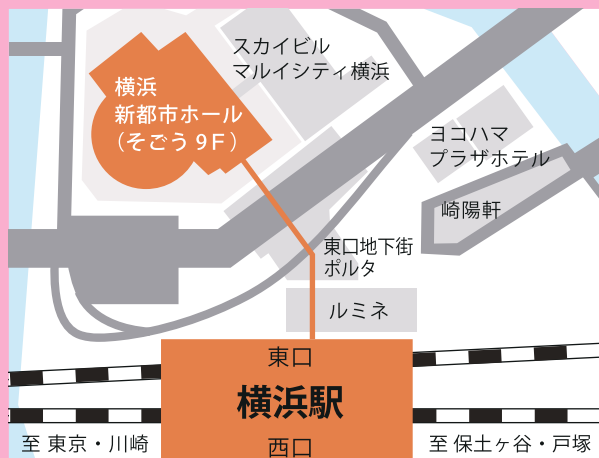

22 [土]

13:00~16:00

会場：横浜新都市ホール(そごう9F)

高校1・2年生、保護者の参加も大歓迎!
お気軽にお越しください✿

選べる
選べる
11校

和泉短期大学
小田原短期大学
神奈川歯科大学短期大学部
鎌倉女子大学短期大学部
相模女子大学短期大学部
上智大学短期大学部
湘北短期大学
昭和音楽大学短期大学部
洗足こども短期大学
鶴見大学短期大学部
横浜女子短期大学

来場者には各短期大学の「オリジナルグッズ」・
短期大学の情報が1冊にまとまった
入学案内冊子をプレゼント!