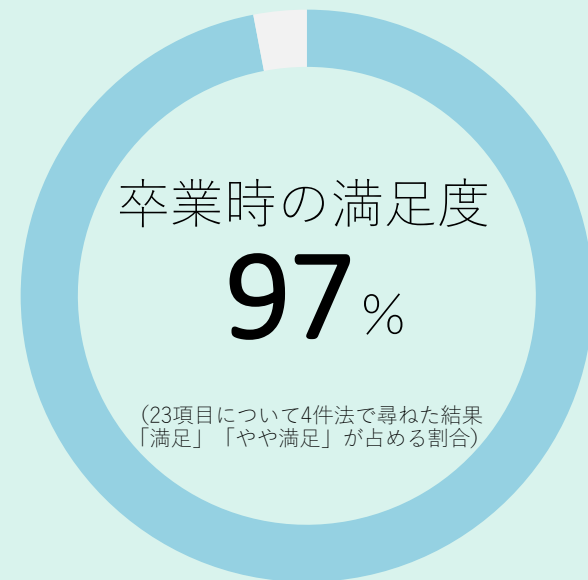

2019年度 和泉短期大学 学生の学修・学生生活に関する調査

授業外学修時間

(1週間あたり)

1時間未満 30.6 %

1時間以上
3時間未満 21.9 %

3時間以上
5時間未満 14.1 %

読書率 (年間)

14.3 冊

就職率

90 %

進学率

10 %

卒業時の満足度

97 %

(23項目について4件法で尋ねた結果
「満足」「やや満足」が占める割合)

通学時間平均