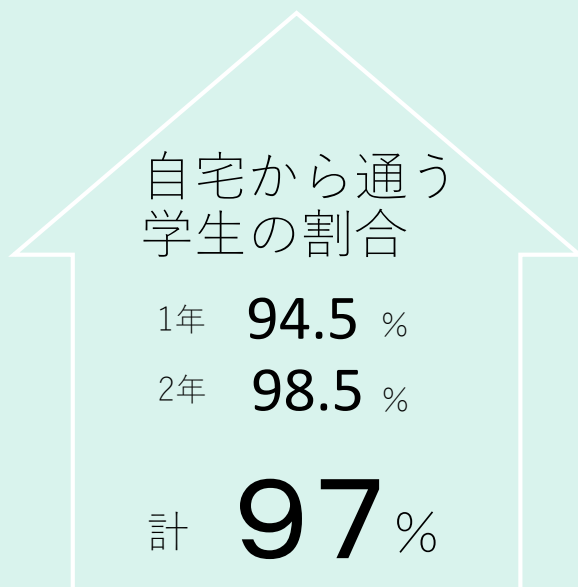

2019年度 和泉短期大学 学生の学修・学生生活に関する調査

授業外学修時間

(1週間あたり)

1時間未満 30.6 %

1時間以上
3時間未満 21.9 %

3時間以上
5時間未満 14.1 %

読書率 (年間)

14.3 冊

就職率

90 %

進学率

10 %

卒業時の満足度

97 %

(23項目について4件法で尋ねた結果
「満足」「やや満足」が占める割合)

通学時間平均

(片道)

55 分

アルバイト
をしている学生
の割合

1年 79.2 %

2年 88.1 %

計 86 %

自宅から通う
学生の割合

1年 94.5 %

2年 98.5 %

計 97 %

資格・免許取得率

保育士資格 94 %

幼稚園教諭
二種免許 92 %

両資格・免許
取得率 91 %

スマホ・PC普及率

スマホ
90 %