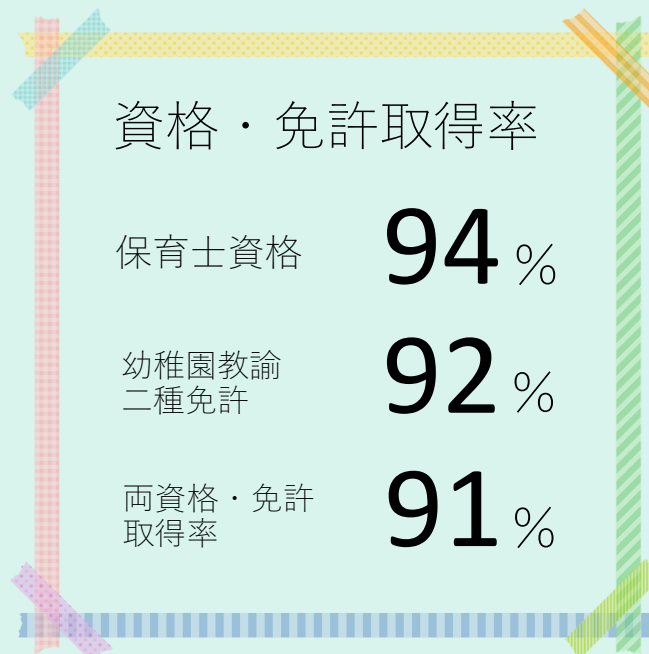

2年 98.5 %

計 97 %

資格・免許取得率

保育士資格 94 %

幼稚園教諭
二種免許 92 %

両資格・免許
取得率 91 %

スマホ・PC普及率

スマホ
90 %

PC
70 %