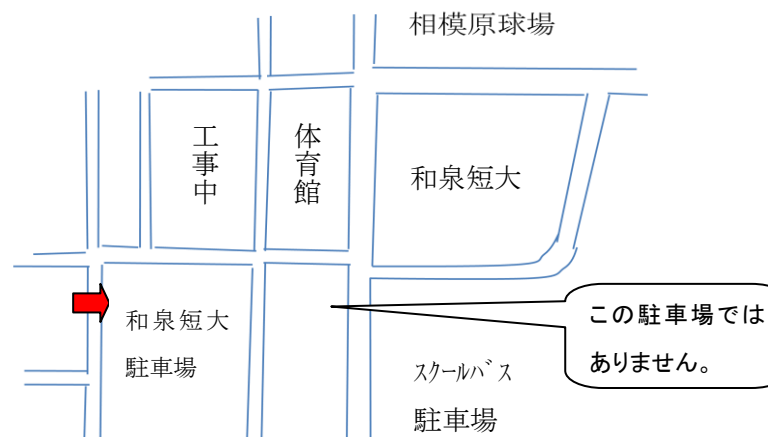

2015年度
和泉短期大学 CD センター
親子開放

6月のすまいりい

6月 4日(木) 10:00~15:00
11日(木) 10:00~15:00
18日(木) 10:00~15:00
25日(木) 10:00~15:00

梅雨の時期になりますね。お家の中だけの遊びに飽きてしまったら どうぞCDセンターに遊びに来てください。
お天気の日も 新しくできた砂場で裸足になって思いっきり泥んこ遊びをするのも楽しいですよ。
足を洗えるように足ふきマットなどは用意してありますが、帽子や着替えは忘れずにご用意ください。

「かえるのあまがさ」 童心社
与田準一 作 那須良輔 画
弾むような声で読み進めていくと、言葉の響き楽しさを感じてしまうかえるのお話です。雨の日もなんだか楽しみになりそうです。

<駐車場ののご案内>

駐車場はフェンスに囲まれた草地です。
駐車場入り口に 和泉短大と書かれています。

「すまいりい」にいらっしゃる時は近隣の駐車場ではなく、短大の駐車場をご利用ください。

6月のはっぴい
6月 13日(土) 9:30~12:00
「みんなで散歩」